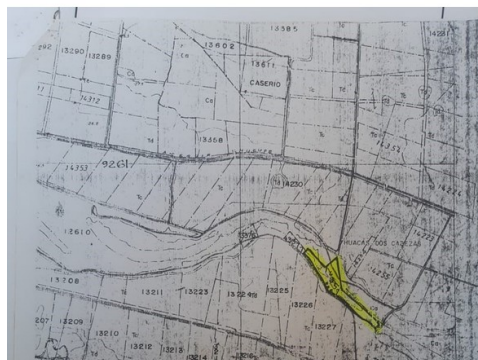

DATOS GENERALES

- Acepta Mascotas
- Comercios Y Servicios: Cerca A Reservorio Capote