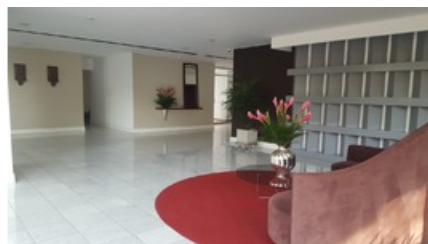

CATÁLOGO DE FOTOS

ID 11988