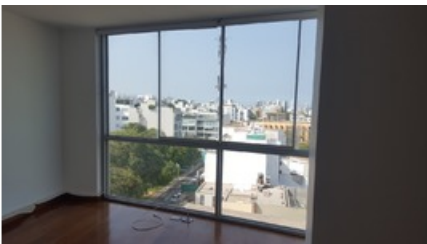

CATÁLOGO DE FOTOS

ID 11988