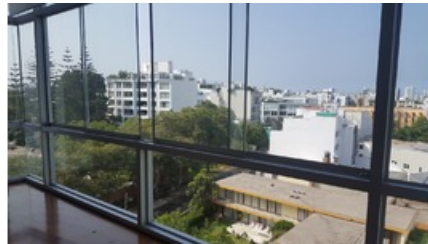

CATÁLOGO DE FOTOS

ID 11988