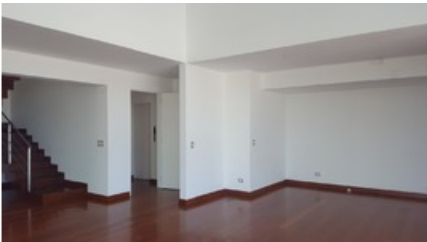

CATÁLOGO DE FOTOS

ID 11988